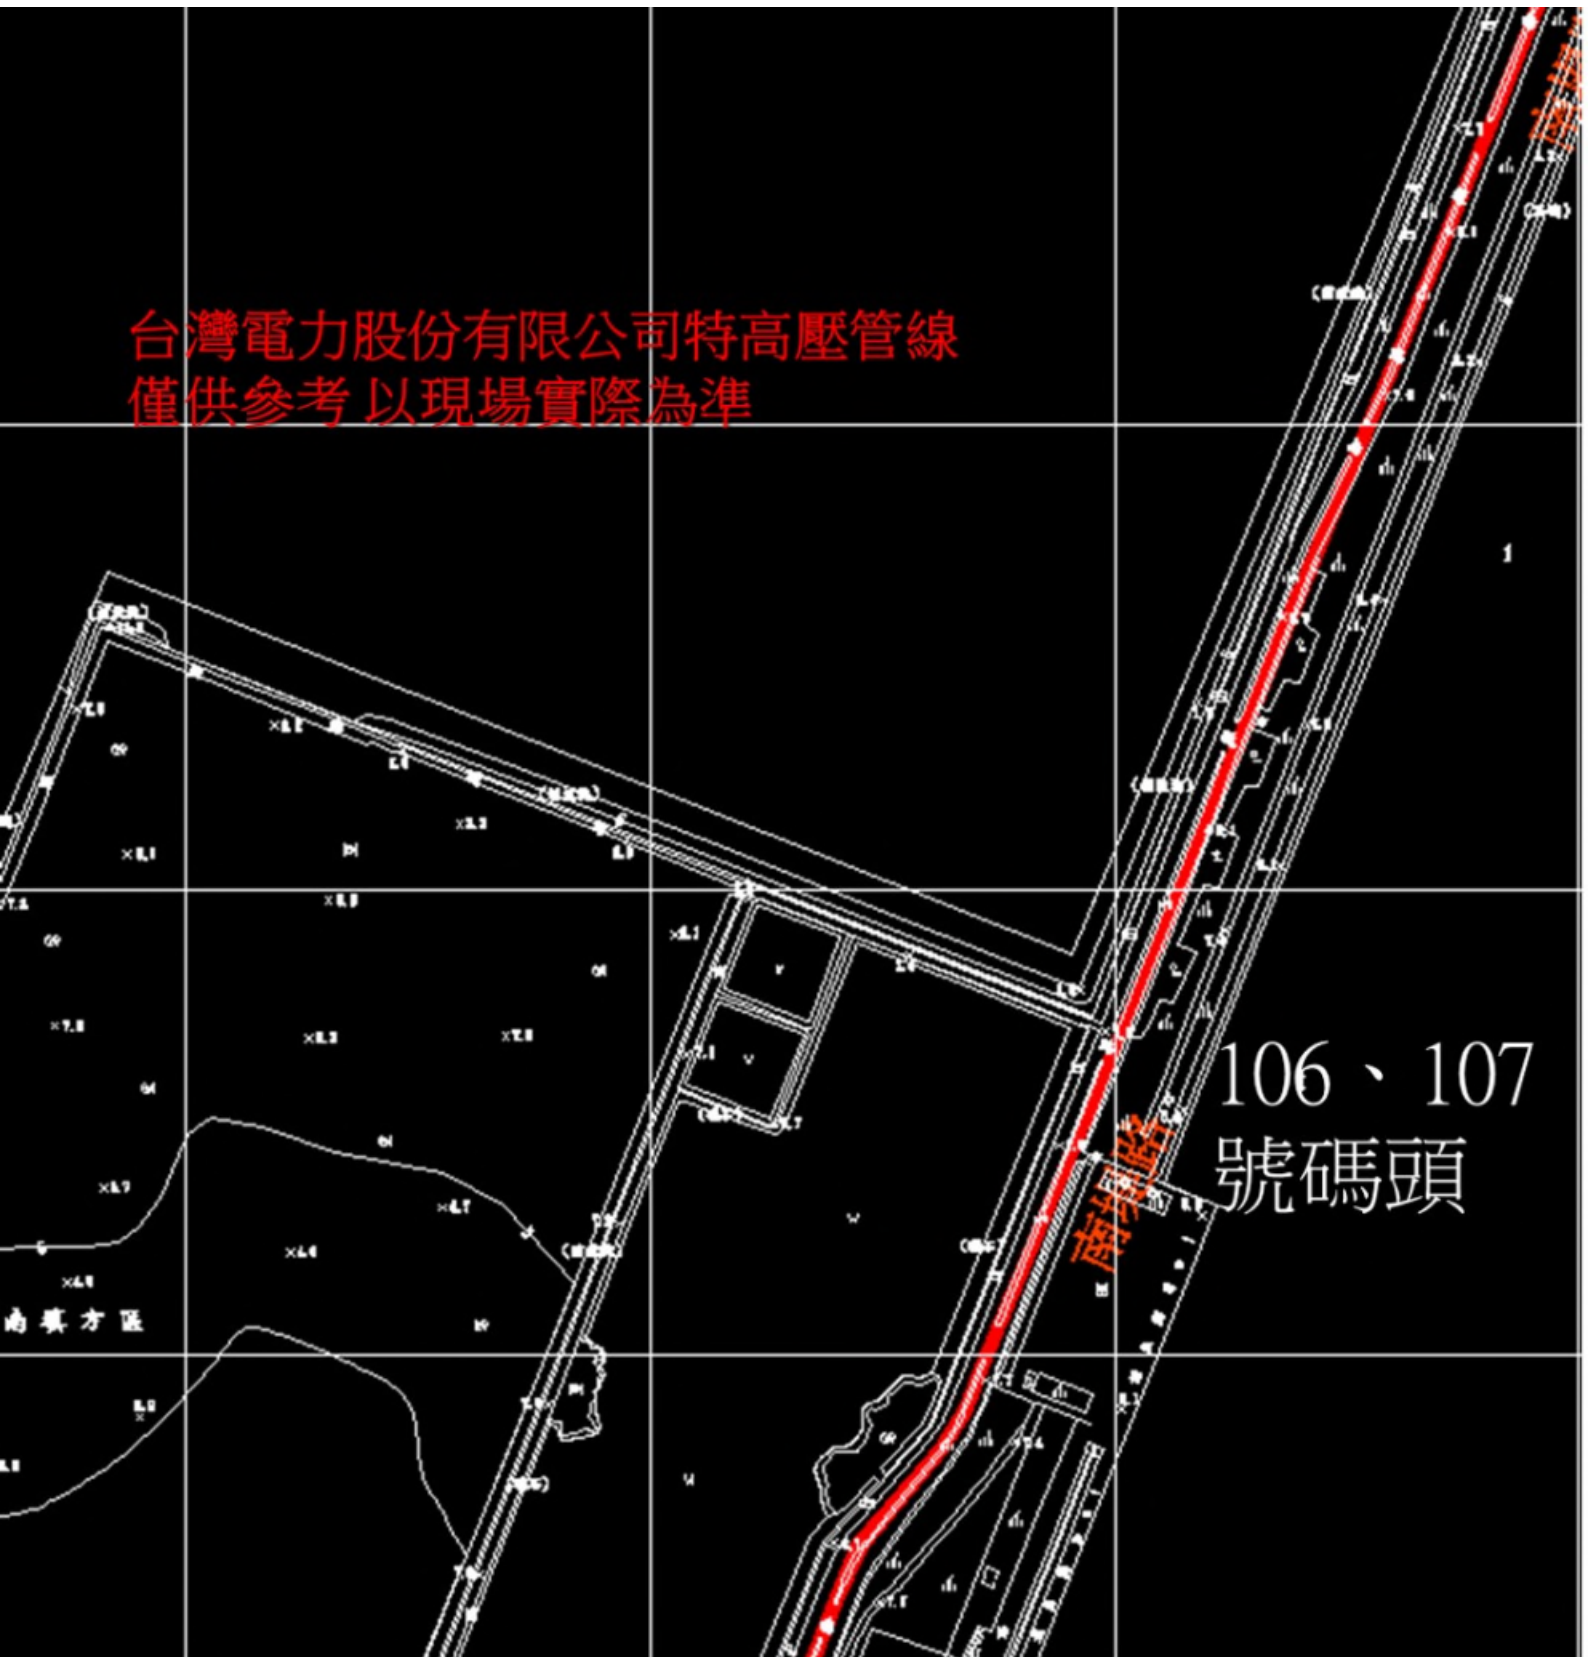

台灣電力股份有限公司特高壓管線
僅供參考 以現場實際為準

106、107
號碼頭