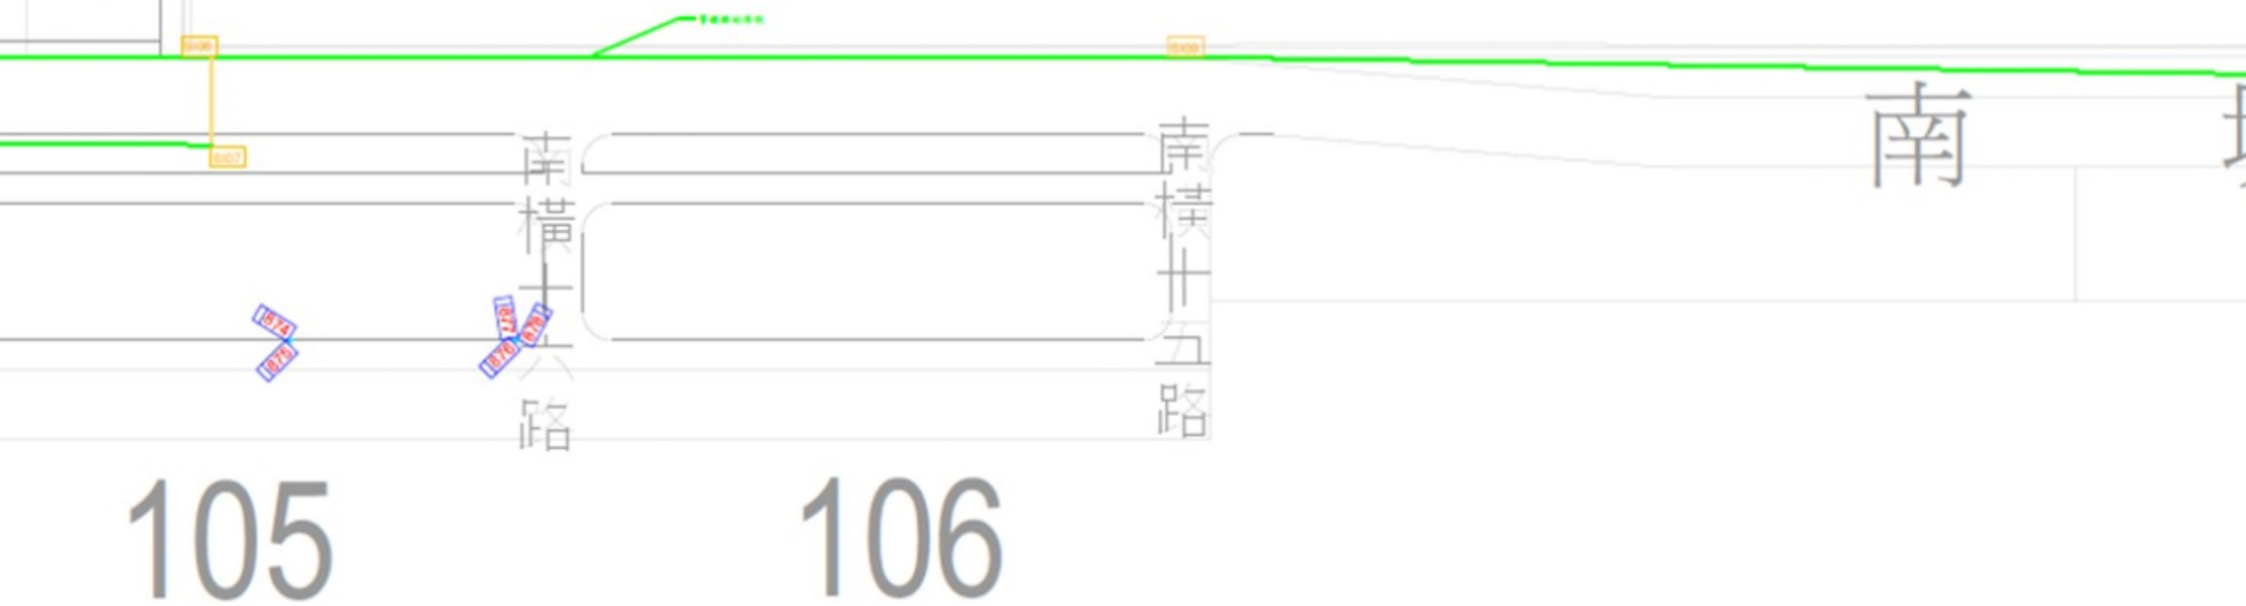

工業北路

105

106

中港務分公司電信管線  
供參考以現場實際為準