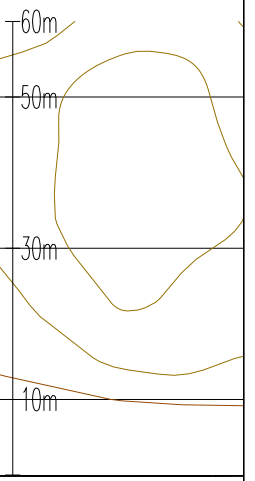

#34 碼頭設計水深：14公尺

#34-13 軌 #34-11 #34-10 #34-09 #34-08 #34-07 #34-06 #34-05 #34-04 鐵 #34-03 #34-02 軌 #34-01 22 21

頭

碼

號

四

十

三

軌

鐵

軌

⊗

#35-13 #35-12 #35-11 #35-10 #35-09 #35-08 #35-07 #35-06 #35-05 #35-04 #35-03 #35-02 #35-01 #34-14 鐵 #34-13 軌 #34-11 #34

# #35 碼頭設計水深：14公尺

頭 碼 號 五 十 三

鐵 軌