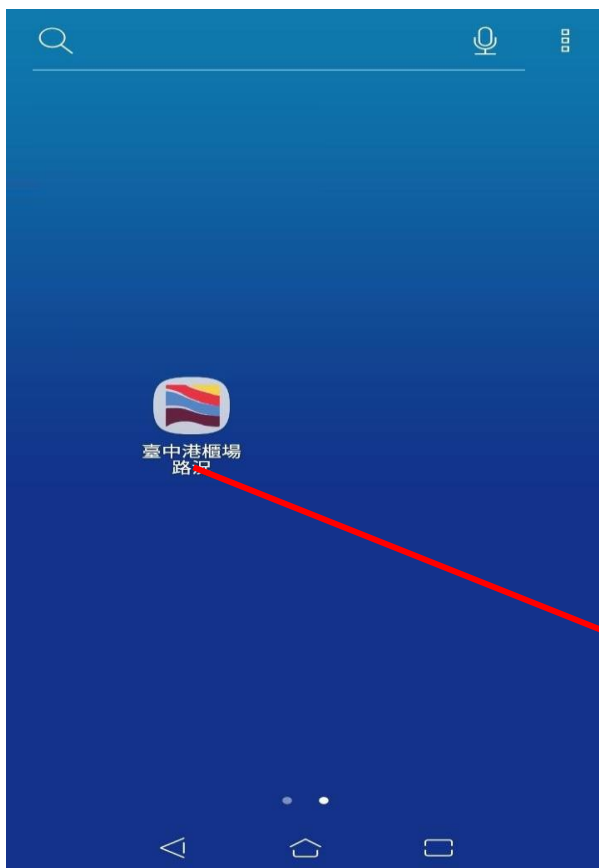

臺中港櫃場路況
耕雲智慧生活科技有限公司

工具

安裝

3+
3 歲以上 ⓘ

點擊安裝，即可進行安裝

查看港務中心附近車流量

閱讀完整內容

開發人員聯絡資訊

開啟使用

安裝完成後可直接
點擊開啟

或是尋找應用程式
台中港櫃場路況

參、IOS 安裝操作流程

掃描 QR CODE

安裝軟體

開啟使用

安裝完成後可直接
點擊開啟