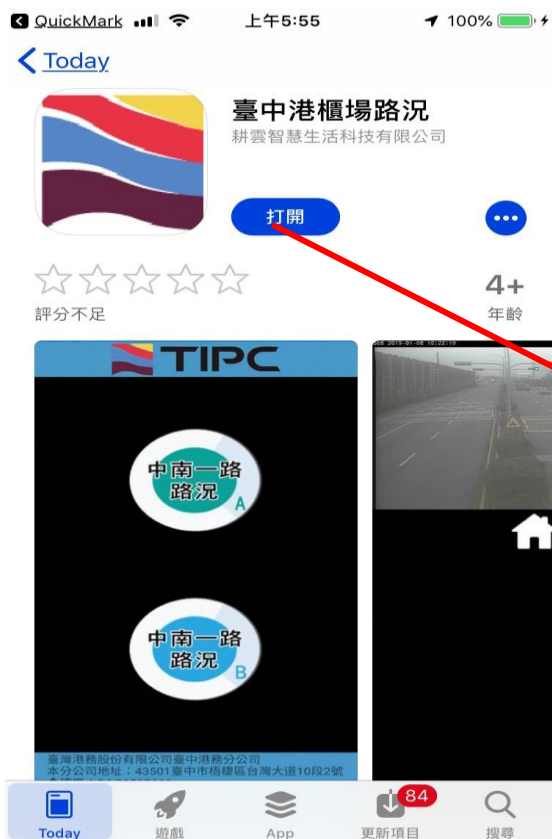

開啟使用

安裝完成後可直接
點擊開啟

或是尋找應用程式
台中港櫃場路況

參、IOS 安裝操作流程

掃描 QR CODE

安裝軟體

開啟使用

安裝完成後可直接
點擊開啟

或是尋找應用程式
台中港櫃場路況

肆、操作說明

一、首頁畫面

二、內頁功能