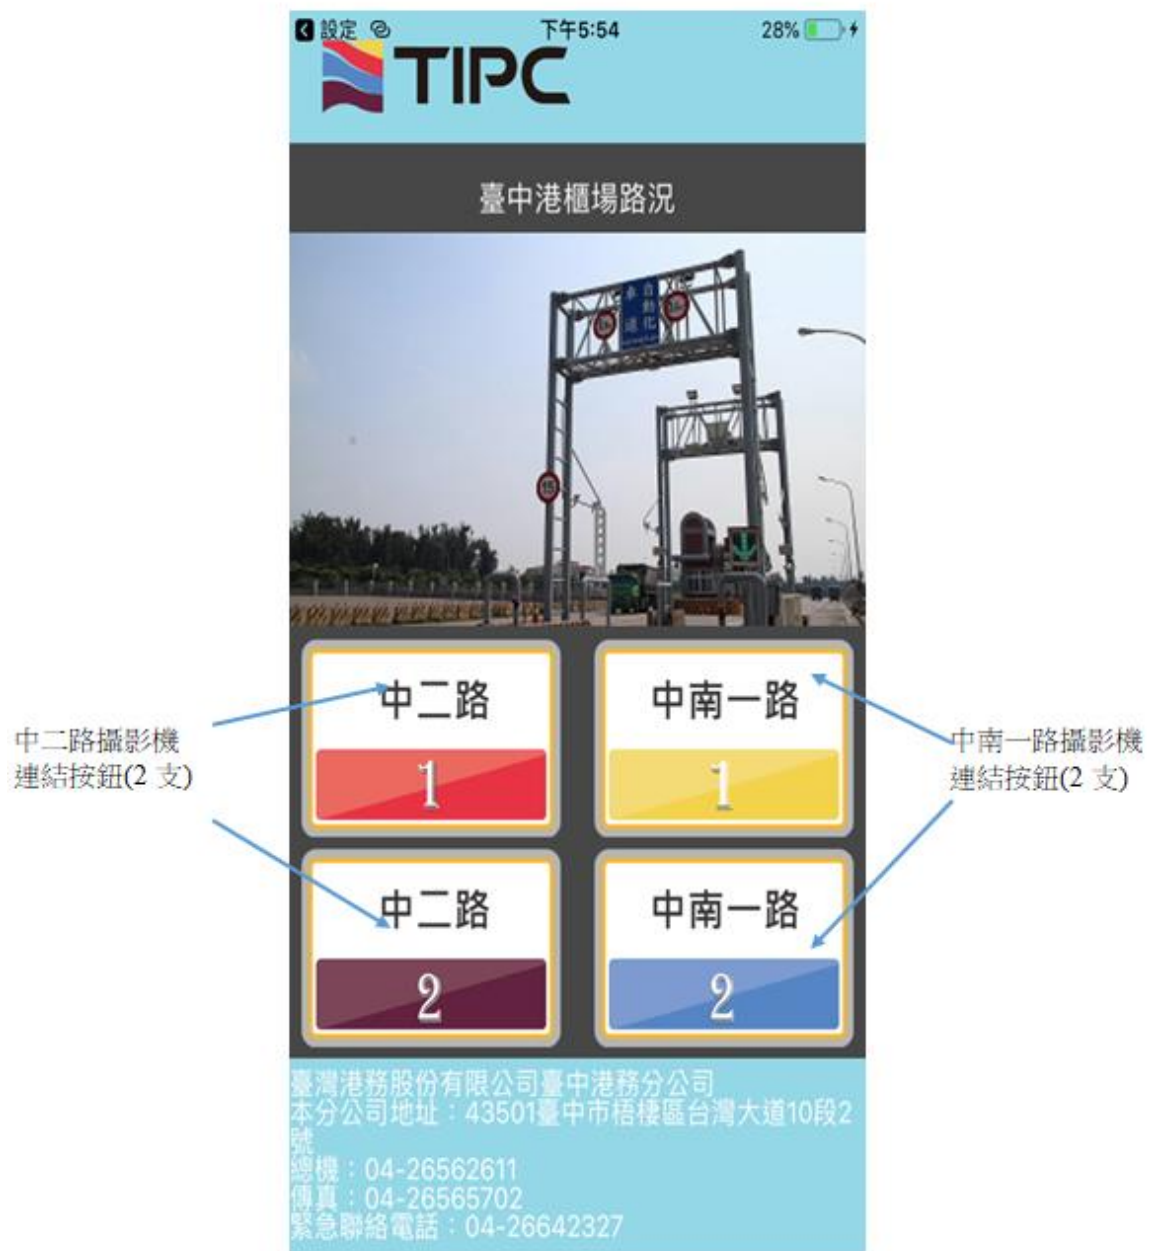

臺中港櫃場路況
耕雲智慧生活科技有限公司

工具

安裝

3+
3 歲以上 ⓘ

點擊安裝，即可進行安裝

查看港務中心附近車流量

閱讀完整內容

開發人員聯絡資訊

開啟使用

安裝完成後可直接
點擊開啟

或是尋找應用程式
台中港櫃場路況

參、IOS 安裝操作流程

掃描 QR CODE

安裝軟體

開啟使用

安裝完成後可直接
點擊開啟

或是尋找應用程式
台中港櫃場路況

肆、操作說明

一、首頁畫面

二、內頁功能